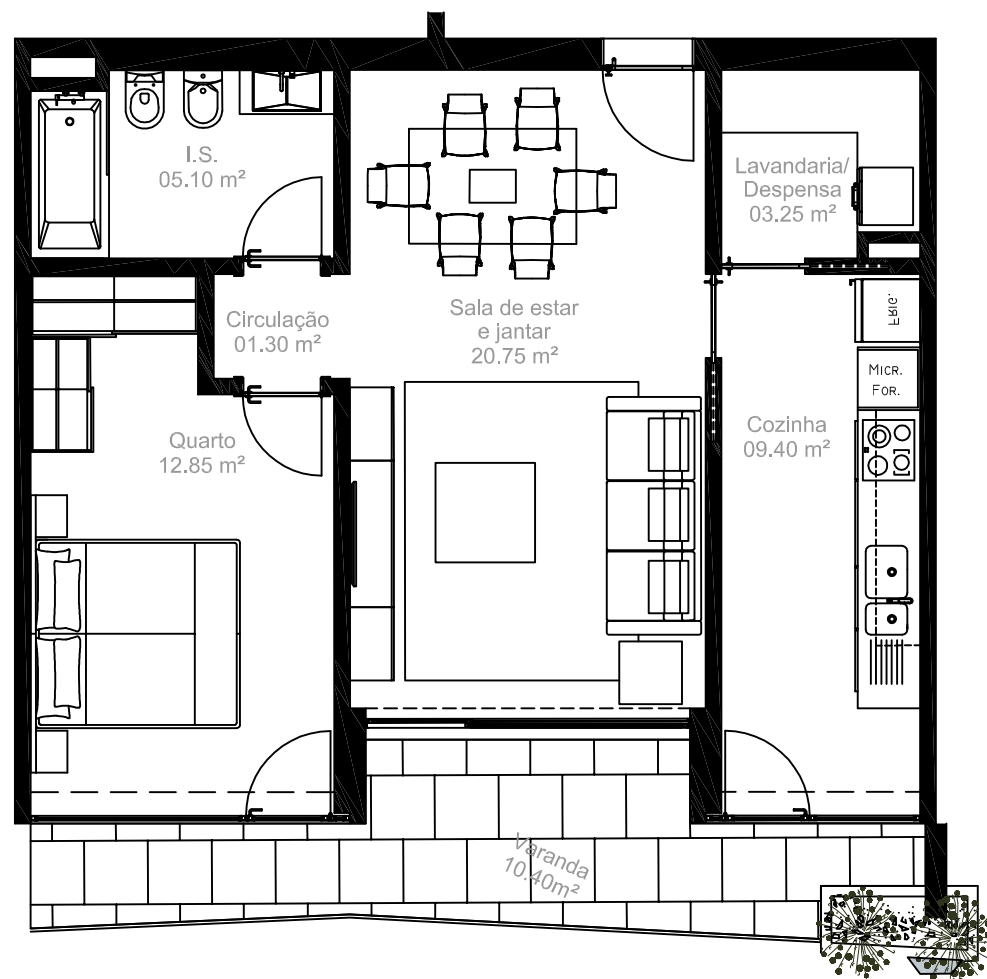

# THE PLACE

Virtudes - Funchal

Localização	Virtudes - Funchal	Bloco:	BLOCO A	4	T1	BP
Data	Junho 2018	Área Bruta:	88.70 m <sup>2</sup>			
Escala	Sem escala	Áreas lazer comuns:	952 m <sup>2</sup> + 5000 m <sup>2</sup>			
				Piso	Tipologia	Apartamento

Área Bruta total: Área do apartamento medida pelo perímetro exterior das paredes exteriores e eixos das paredes separadoras dos fogos. inclui Varanda, Estacionamento e arrumos (não inclui o espaço de jardim)