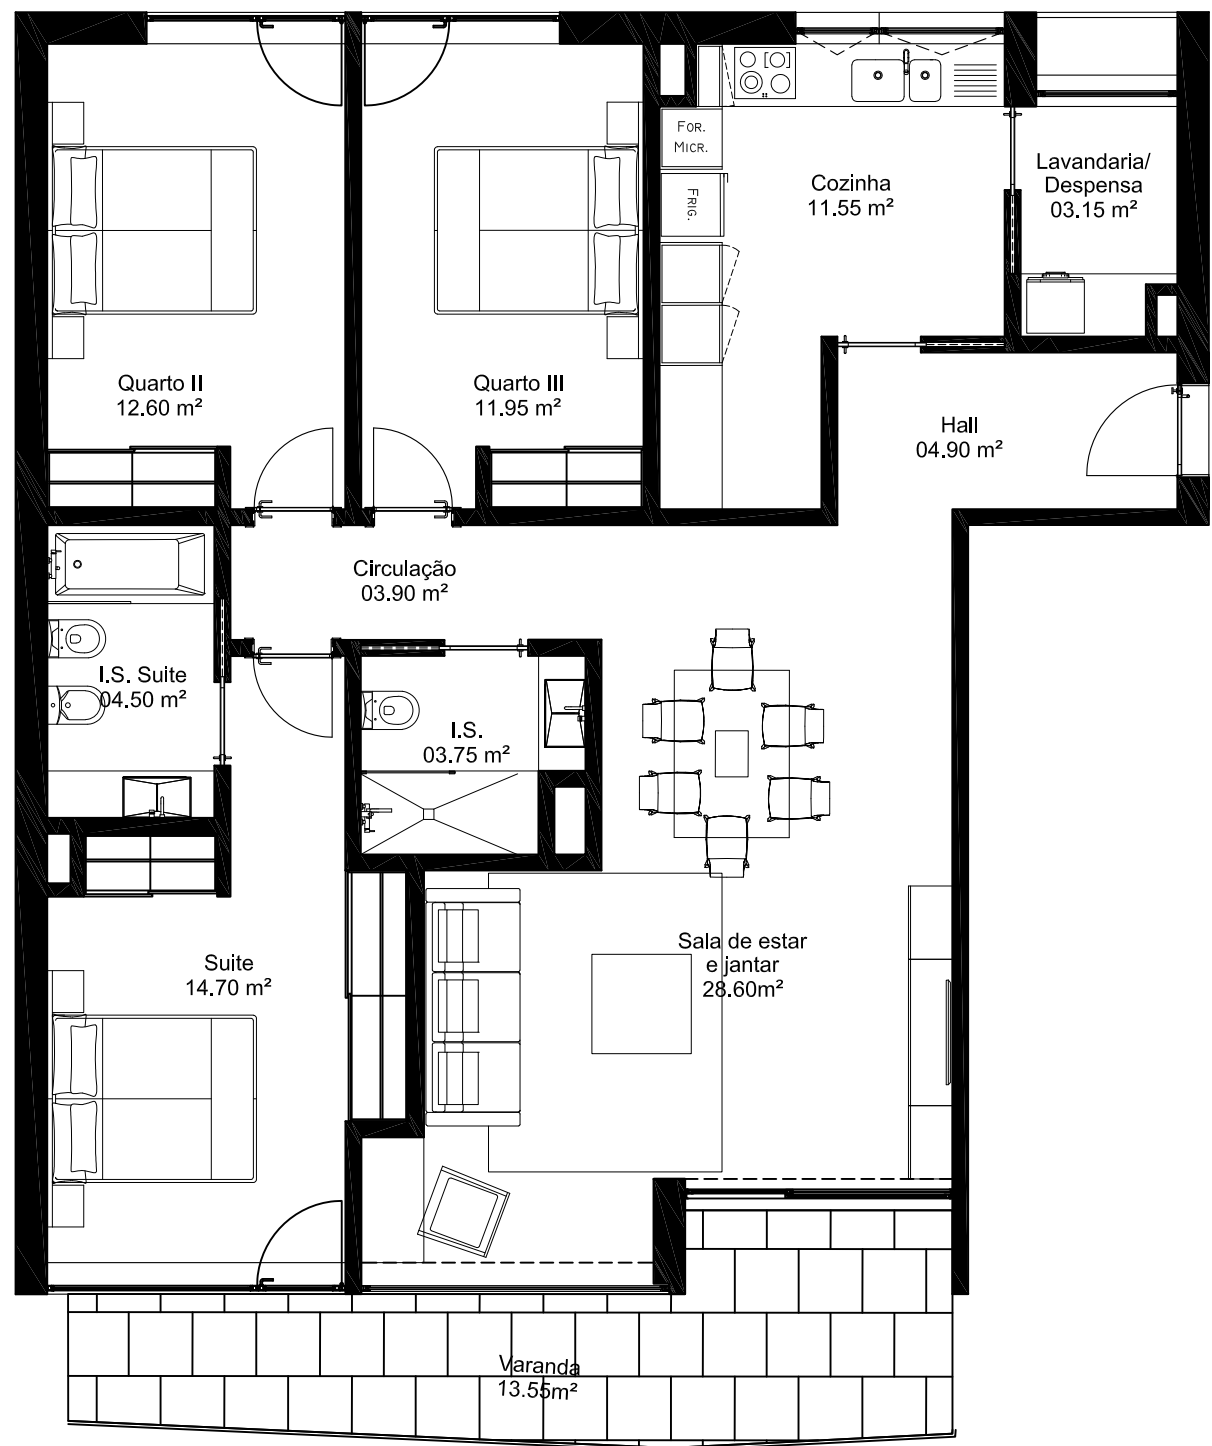

THE PLACE

Virtudes - Funchal

Localização	Virtudes - Funchal	Bloco:	BLOCO B	2	T3	CC			
Data	Outubro 2020	Área Bruta:	162.00 m ²				Piso	Tipologia	Apartamento
Escala	Sem escala	Áreas lazer comuns:	952 m ² + 5000 m ²						

Área Bruta total: Área do apartamento medida pelo perímetro exterior das paredes exteriores e eixos das paredes separadoras dos fogos. inclui Varanda, Estacionamento e arrumos (não inclui o espaço de jardim)

Área lazer: Área da piscina, piscina júnior e decks do solário + Áreas exterior ajardinadas