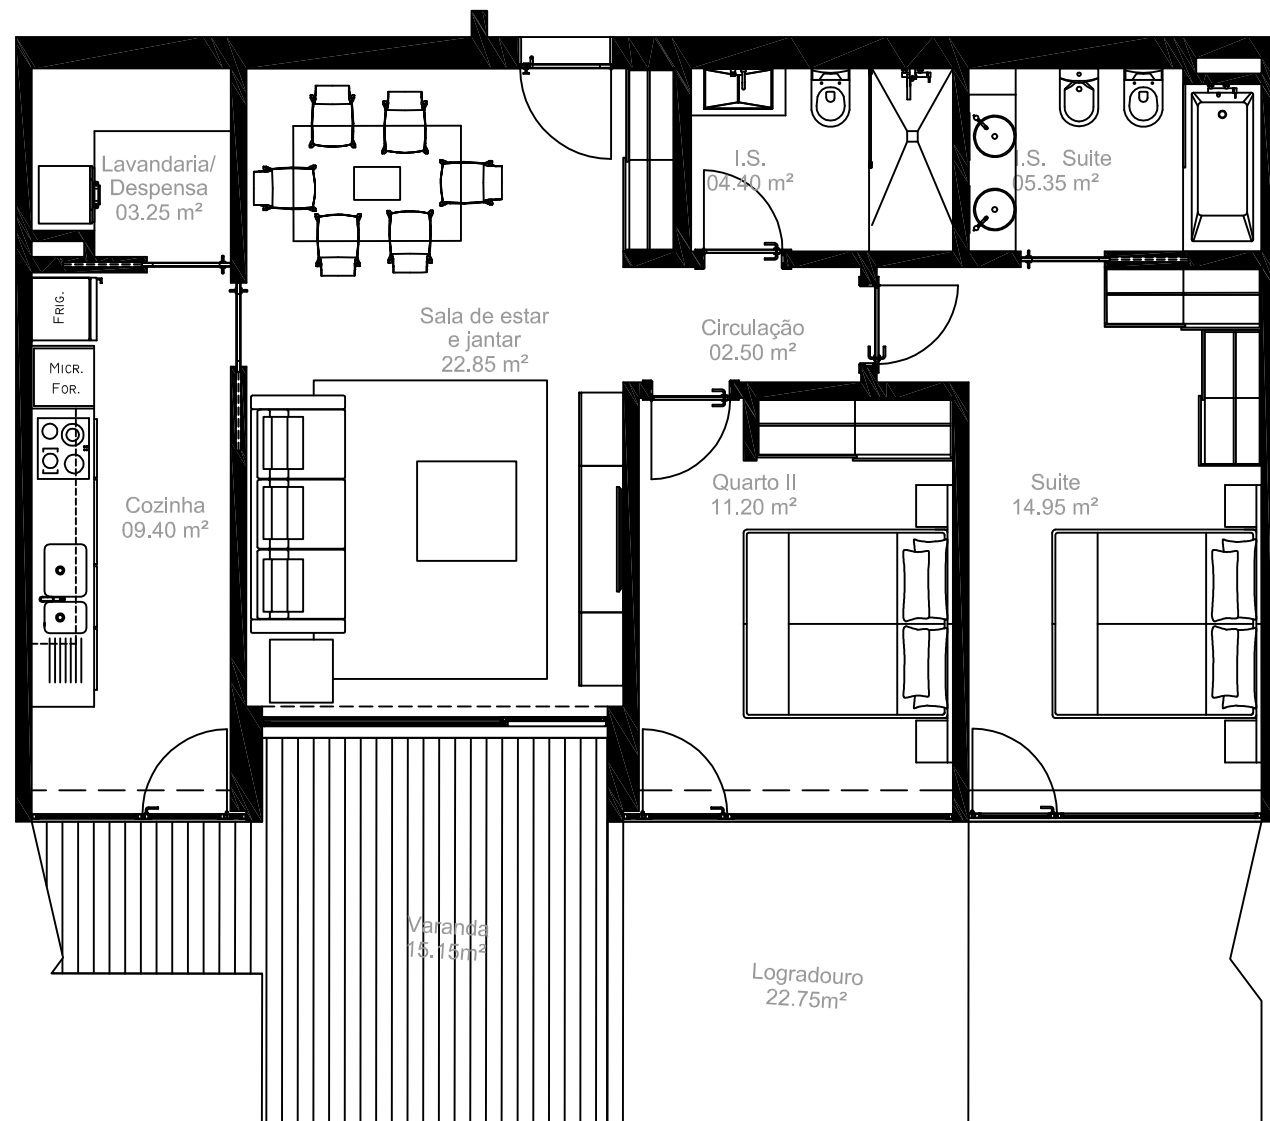

THE PLACE

Virtudes - Funchal

Localização	Virtudes - Funchal	Bloco:	BLOCO B	RC	T2	CH
Data	Junho 2018	Área Bruta:	117.25 m²			
Escala	Sem escala	Áreas lazer comuns:	952 m² + 5000 m²			

Área Bruta total: Área do apartamento medida pelo perímetro exterior das paredes exteriores e eixos das paredes separadoras dos fogos. inclui Varanda, Estacionamento e arrumos (não inclui o espaço de jardim)

Área lazer: Área da piscina, piscina júnior e decks do solário + Áreas exterior ajardinadas